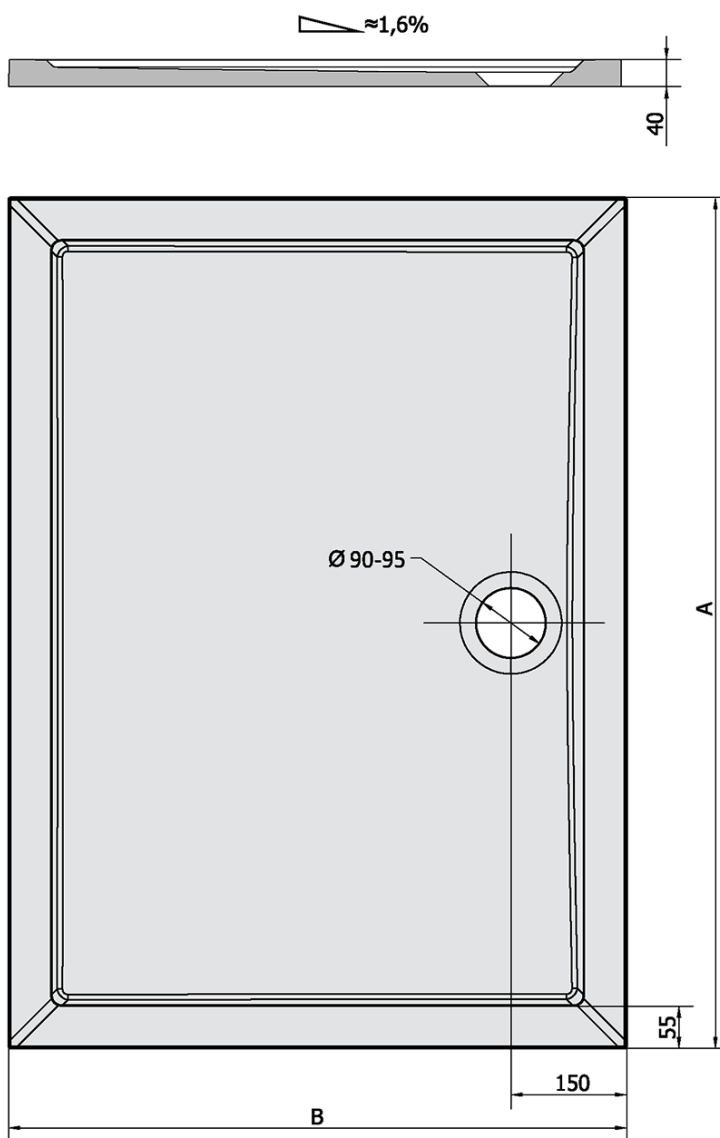

Produktový list

Objednací kód: **46511**

KARIA sprchová vanička z litého mramoru, obdélník
110x80x4cm, bílá

KARIA	kod	A	B
80x70	11091	800	700
90x70	44511	900	700
90x80	63511	900	800
100x70	71565	1000	700
100x80	45511	1000	800
100x90	51111	1000	900
110x80	46511	1100	800
110x90	59111	1100	900
120x70	47511	1200	700
120x80	48511	1200	800
120x90	49511	1200	900
120x100	26611	1200	1000